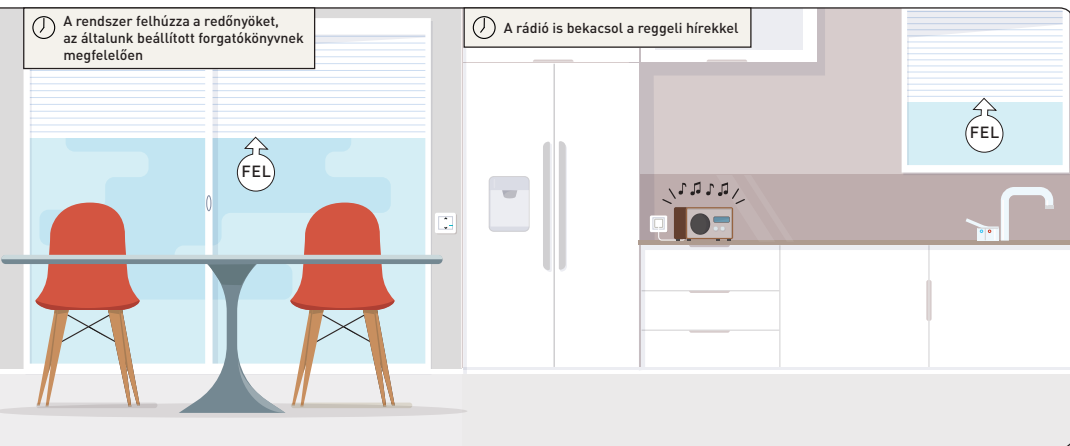

6. LÉPÉS

TELEPÍTÉS BEFEJÉZÉSE

Rövid ideig, középen tartsa lenyomva a vezeték nélküli főkapcsolót.

>> A termékeken lévő jelzőfények kialszanak. A hálózat sikeresen létrejött

⌚ A rendszer felhúzza a redőnyöket, az általunk beállított forgatókönyvnek megfelelően

⌚ A rádió is bekapcsol a reggeli hírekkel

Valena Life/Allure Netatmo

kezdő csomag

Intelligens rendszer telepítéséhez nélkülözhetetlen a kezdő csomag megvásárlása.

TIPPEK FORGATÓKÖNYVEK LÉTREHOZÁSÁHOZ

Az alábbi forgatókönyv ötleteket a Home + Control applikáción keresztül konfigurálhatjuk és aktiválhatjuk. A telepített intelligens eszközök vezérlik a világítást, lámpákat, elektromos berendezéseket és redőnyöket.

“TÁVOZÁS” FORGATÓKÖNYV

Szerelje fel a vezeték nélküli főkapcsolót (Távozás/Érkezés funkcióval) a bejárati ajtóhoz közel. Az **alsó gomb** megnyomásával aktiválhatjuk a forgatókönyvet, melyet a Home+Control applikáción belül konfigurálhatunk.