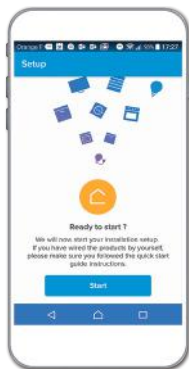

Valena™ Life/Allure Netatmo illeszkedik új és meglévő lakásokhoz egyaránt Moduláris, könnyen személyre szabható intelligens megoldás

HOME + CONTROL ALKALMAZÁS

Ingyenes, intuitív alkalmazás, mely segít az otthoni rendszer telepítésében, és az eszközök, beállítások és forgatókönyvek testreszabásában.

INTELLIGENS REDŐNYKAPCSOLÓ

Vezérelje redőnyeit otthonról, távolról az okostelefonon keresztül vagy hangvezérléssel.

INTELLIGENS CSATLAKOZÓ ALJZAT

Az eszköz képes mérni a pillanatnyi és a teljes fogyasztást. A Home + Control alkalmazáson keresztül is vezérelhető, felügyelhető.

INTELLIGENS MIKROMODUL

Közvetlenül a fényforrúshoz szerelhető. Egy vagy több vezeték nélküli kapcsolóval és / vagy hagyományos nyomógombokkal vezérelhető.

VEZETÉK NÉLKÜLI REDŐNYKAPCSOLÓ

Intelligens redőnykapcsoló vezérléséhez, mellyel akár központosíthatjuk otthonunk redőnyvezérlését is.

VEZETÉK NÉLKÜLI SZCENÁRIÓ KAPCSOLÓ

Egy gombnyomással kapcsolhatjuk otthonunk világítását, vezérelhetjük a redőnyöket, továbbá a csatlakozó aljzatok segítségével az elektromos berendezéseket is.

AZ INTELLIGENS TERMÉKEK
A VALENA™ LIFE ÉS VALENA™ ALLURE
TERMÉKCSALÁD RÉSZÉT KÉPEZIK