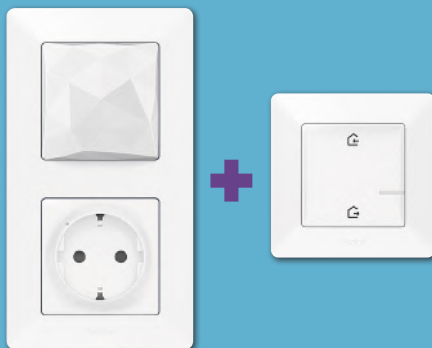

KÖLTSÉGHATÉKONY MEGOLDÁS

A Legrand által újragondolt intelligens rendszernek köszönhetően mindenki számára elérhetővé vált az okos otthonok világa. A Kezdő csomag mellé válasszon otthonához megfelelően kiegészítőket, melyek könnyedén integrálhatóak egymáshoz.

A Valena™ Life/Allure Netatmo kompatibilis az összes nagy márkával és platformmal - mint az Apple HomeKit, Google Home, Amazon Echo, Somfy, Bubbendorff, Netatmo és IFTTT - ennek köszönhetően további funkciókat tud hozzáadni otthonához.

ELEM
ONSÁG
ERŰEN