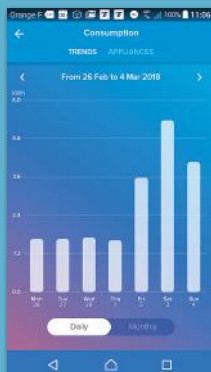

AMIVEL SOKAT SPÓROLHAT

Tegye kényelmessé hétköznapjait, miközben pénz és energiát spórol. A Home + Control applikációban részletesen nyomon követheti otthona energiafogyasztását. Ellenőrizzen külön egy eszközt, vagy a rendszer teljes energiafogyasztását és optimalizálja könnyedén a háztartás energiahatékonyágát.

HOME + CONTROL
Kövesse nyomon és optimalizálja otthona energiafogyasztását