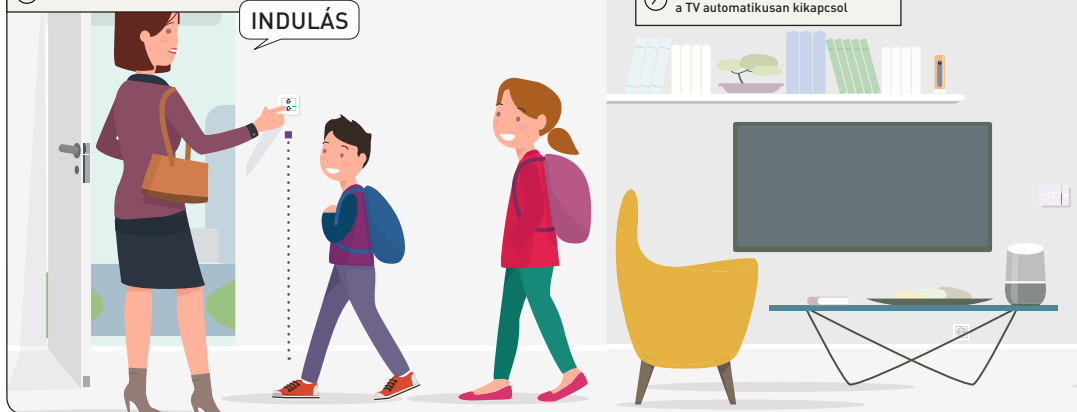

INTELLIGENS OTTHON, KÖNNYEDÉN

1

ELSŐ LÉPÉS A KEZDŐ CSOMAG TELEPÍTÉSE

— KEZDŐ CSOMAG —

🕒 Redőnyök, lámpák, aljzatok vezérlése

INDULÁS

🕒 Az intelligens aljzatnak köszönhetően a TV automatikusan kikapcsol

Valena™ Life/Allure Netatmo illeszkedik új és meglévő lakásokhoz egyaránt Moduláris, könnyen személyre szabható intelligens megoldás