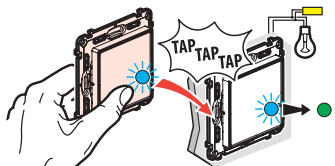

3. LÉPÉS

INTELLIGENS CSATLAKOZÓ ALJZATOK, KAPCSOLÓK ÉS REDŐNYVEZÉRLŐK KONFIGURÁLÁSA

A központi egység közelében, tartsa lenyomva a vezeték nélküli főkapcsoló közepét, amíg a zöld LED fel nem villan, utána engedje fel a kapcsolót.

>> A központi egységen és a többi terméken lévő jelzőfény folyamatos zöld fényvel világítani kezd.

>> A termékeken a jelzőfény zöld fényvel világítani kezd

5. LÉPÉS

VEZETÉK NÉLKÜLI ESZKÖZÖK PÁROSÍTÁSA

Tartsa lenyomva a kapcsoló közepét, majd 3 koppintással érintse hozzá a párosítani kívánt eszközhöz.