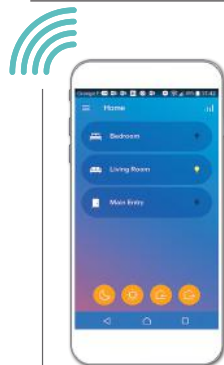

OTTHONÁT VEZÉRELHETI TÖBB MÓDON IS