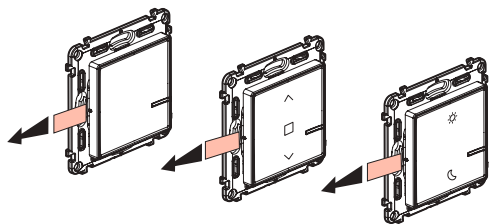

VEZETÉK NÉLKÜLI ESZKÖZÖK PÁROSÍTÁSA

4. LÉPÉS

VEZETÉK NÉLKÜLI ESZKÖZÖK AKTIVÁLÁSA

Távolítsa el a védőfóliákat.