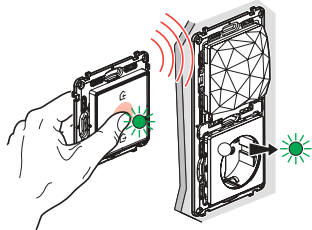

VEZETÉK NÉLKÜLI ESZKÖZÖK PÁROSÍTÁSA

4. LÉPÉS

VEZETÉK NÉLKÜLI ESZKÖZÖK AKTIVÁLÁSA

Távolítsa el a védőfóliákat.

Aktiváláshoz röviden nyomja meg a kapcsolókat.

>> A jelzőfény rövid ideig zölden villog, majd kialszik.

⌚ Hálószoba, nappali, étkező és konyha: központilag vezérelt eszközök egy gombnyomással irányíthatóak.

⌚ A TV bekapcsol

Valena™ Life/Allure Netatmo illeszkedik új és meglévő lakásokhoz egyaránt Moduláris, könnyen személyre szabható intelligens megoldás

3. LÉPÉS

INTELLIGENS CSATLAKOZÓ ALJZATOK, KAPCSOLÓK ÉS REDŐNYVEZÉRLŐK KONFIGURÁLÁSA

A központi egység közelében, tartsa lenyomva a vezeték nélküli főkapcsoló közepét, amíg a zöld LED fel nem villan, utána engedje fel a kapcsolót.

>> A központi egységen és a többi terméken lévő jelzőfény folyamatos zöld fényvel világítani kezd.

>> A termékeken a jelzőfény zöld fényvel világítani kezd

5. LÉPÉS

VEZETÉK NÉLKÜLI ESZKÖZÖK PÁROSÍTÁSA

Tartsa lenyomva a kapcsoló közepét, majd 3 koppintással érintse hozzá a párosítani kívánt eszközhöz.