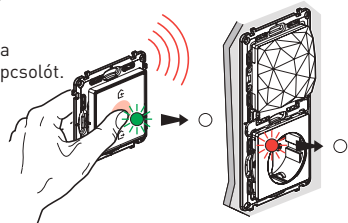

>> A termékeken lévő piros jelzőfény folyamatosan világítani kezd.

2. LÉPÉS

ÜZEMELJE BE A VEZETÉK NÉLKÜLI FŐKAPCSOLÓT

Távolítsa el az elemről a védőfóliát.

Rövid ideig tartsa lenyomva a főkapcsolót.

>> A LED-es jelzőfény zölden felvillog, majd lekapcsol.
>> A központi egységen található jelzőfény szintén kikapcsol.

VEZETÉK NÉLKÜLI ESZKÖZÖK PÁROSÍTÁSA

4. LÉPÉS

VEZETÉK NÉLKÜLI ESZKÖZÖK AKTIVÁLÁSA

Távolítsa el a védőfóliákat.

Aktiváláshoz röviden nyomja meg a kapcsolókat.

>> A jelzőfény rövid ideig zölden villog, majd kialszik.