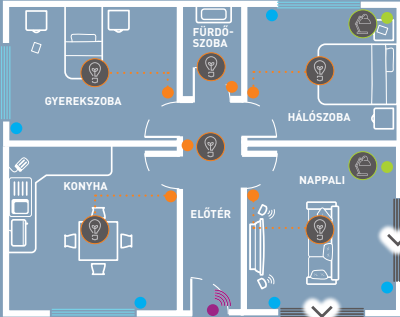

⌚ A rádió is bekapcsol a reggeli hírekkel

Valena Life/Allure Netatmo

kezdő csomag

Intelligens rendszer telepítéséhez nélkülözhetetlen a kezdő csomag megvásárlása.

TIPPEK FORGATÓKÖNYVEK LÉTREHOZÁSÁHOZ

Az alábbi forgatókönyv ötleteket a Home + Control applikáción keresztül konfigurálhatjuk és aktiválhatjuk. A telepített intelligens eszközök vezérlik a világítást, lámpákat, elektromos berendezéseket és redőnyöket.

“TÁVOZÁS” FORGATÓKÖNYV

Szerelje fel a vezeték nélküli főkapcsolót (Távozás/Érkezés funkcióval) a bejárati ajtóhoz közel. Az **alsó gomb** megnyomásával aktiválhatjuk a forgatókönyvet, melyet a Home+Control applikáción belül konfigurálhatunk.