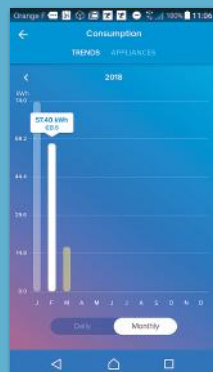

AMIVEL SOKAT SPÓROLHAT

Tegye kényelmessé hétköznapjait, miközben pénz és energiát spórol. A Home + Control applikációban részletesen nyomon követheti otthona energiafogyasztását. Ellenőrizzen külön egy eszközt, vagy a rendszer teljes energiafogyasztását és optimalizálja könnyedén a háztartás energiahatékonyágát.

HOME + CONTROL
Kövesse nyomon és optimalizálja otthona energiafogyasztását