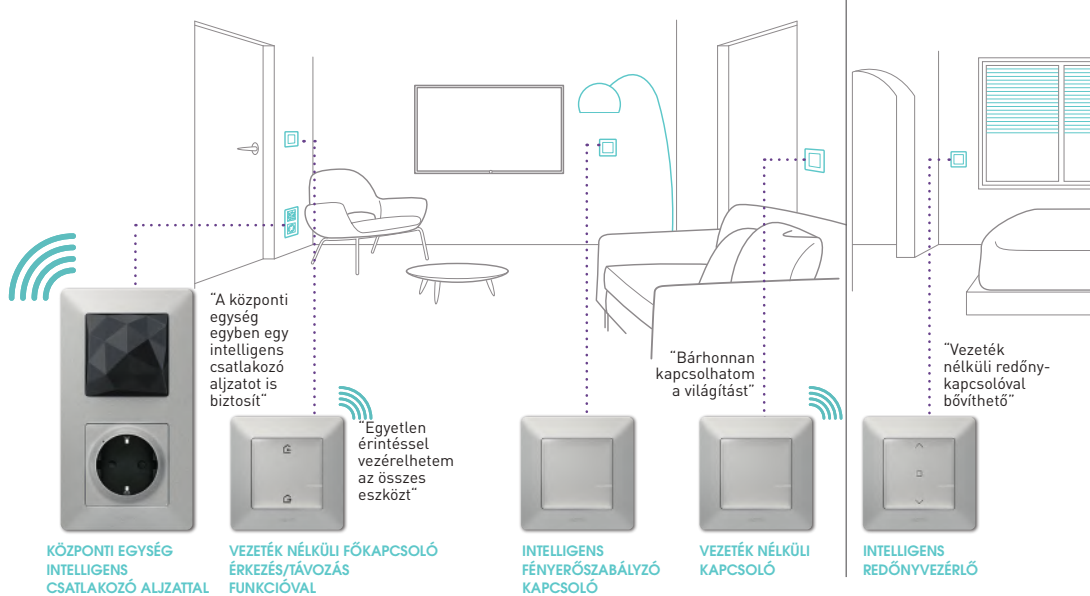

Főkapcsoló
Érkezés/Távozás funkcióval

Szenárió kapcsoló
Ébredés/Alvás funkcióval

2

PÁROSÍTOTT SZETTEK

ELŐZETESEN ÖSSZEPÁROSÍTOTT SZETTEK

Világításvezérlő szett

Redőnyvezérlő szett

VALENA™ LIFE/ALLURE NETATMO

INTELLIGENS OTTHON, KÖNNYEDÉN

1

ELSŐ LÉPÉS A KEZDŐ CSOMAG TELEPÍTÉSE

— KEZDŐ CSOMAG —

🕒 Redőnyök, lámpák, aljzatok vezérlése

INDULÁS

🕒 Az intelligens aljzatnak köszönhetően a TV automatikusan kikapcsol

Valena™ Life/Allure Netatmo illeszkedik új és meglévő lakásokhoz egyaránt Moduláris, könnyen személyre szabható intelligens megoldás