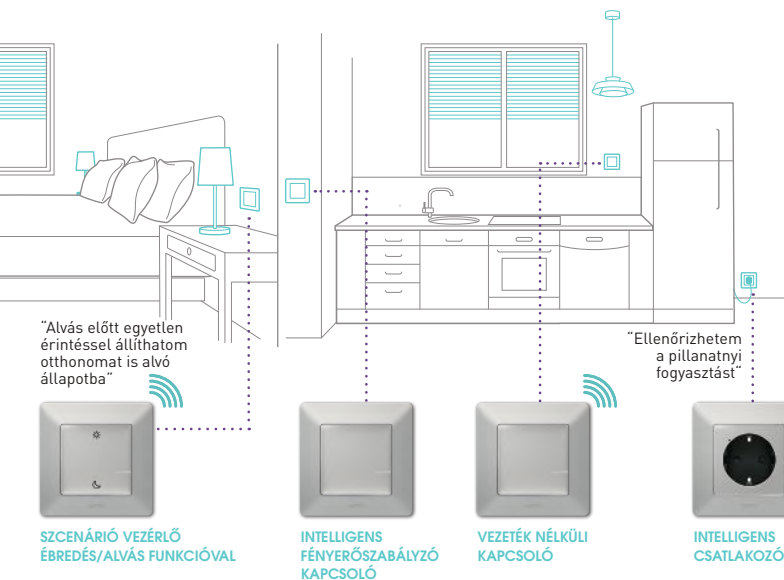

Valena™ Life/Allure Netatmo illeszkedik új és meglévő lakásokhoz egyaránt Moduláris, könnyen személyre szabható intelligens megoldás

2

A KIEGÉSZÍTŐ CSOMAGGAL ÉS TOVÁBBI TERMÉKEKKEL ÚJ MEGOLDÁSOKAT ADHAT OTTHONÁHOZ