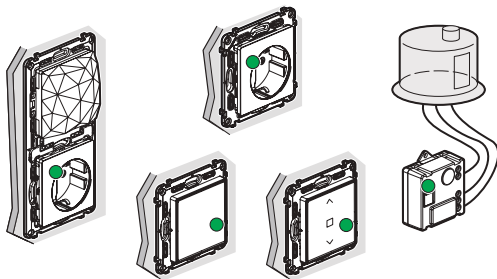

Valena™ Life/Allure Netatmo illeszkedik új és meglévő lakásokhoz egyaránt Moduláris, könnyen személyre szabható intelligens megoldás

3. LÉPÉS

INTELLIGENS CSATLAKOZÓ ALJZATOK, KAPCSOLÓK ÉS REDŐNYVEZÉRLŐK KONFIGURÁLÁSA

A központi egység közelében, tartsa lenyomva a vezeték nélküli főkapcsoló közepét, amíg a zöld LED fel nem villan, utána engedje fel a kapcsolót.

>> A központi egységen és a többi terméken lévő jelzőfény folyamatos zöld fényvel világítani kezd.

>> A termékeken a jelzőfény zöld fényvel világítani kezd

5. LÉPÉS

VEZETÉK NÉLKÜLI ESZKÖZÖK PÁROSÍTÁSA

Tartsa lenyomva a kapcsoló közepét, majd 3 koppintással érintse hozzá a párosítani kívánt eszközhöz.

>> A LED-es jelzőfények gyors kék színű villogás után rövid időre stabil kék színre váltanak. A vezeték nélküli eszközön a LED kiárad, a vezetékes intelligens eszköz jelzőfénye visszavált zöld színűre.

6. LÉPÉS

TELEPÍTÉS BEFEJÉZÉSE

Rövid ideig, középen tartsa lenyomva a vezeték nélküli főkapcsolót.

>> A termékeken lévő jelzőfények kialszanak. A hálózat sikeresen létrejött

⌚ A rendszer felhúzza a redőnyöket, az általunk beállított forgatókönyvnek megfelelően

⌚ A rádió is bekapcsol a reggeli hírekkel