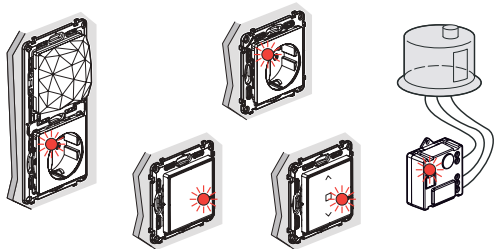

INTELLIGENS MIKROMODUL

Közvetlenül a fényforrúshoz szerelhető. Egy vagy több vezeték nélküli kapcsolóval és / vagy hagyományos nyomógombokkal vezérelhető.

VEZETÉK NÉLKÜLI REDŐNYKAPCSOLÓ

Intelligens redőnykapcsoló vezérléséhez, mellyel akár központosíthatjuk otthonunk redőnyvezérlését is.

VEZETÉK NÉLKÜLI SZCENÁRIÓ KAPCSOLÓ

Egy gombnyomással kapcsolhatjuk otthonunk világítását, vezérelhetjük a redőnyöket, továbbá a csatlakozó aljzatok segítségével az elektromos berendezéseket is.

AZ INTELLIGENS TERMÉKEK
A VALENA™ LIFE ÉS VALENA™ ALLURE
TERMÉKCSALÁD RÉSZÉT KÉPEZIK

VALENA™ LIFE/ALLURE NETATMO INTELLIGENS OTTHON, KÖNNYEDÉN

HÁLÓZAT LÉTREHOZÁSA

1. LÉPÉS

KÖSSÉ BE INTELLIGENS ESZKÖZEIT: KÖZPONTI EGYSÉG, INTELLIGENS ALJZAT, FÉNYERŐSZABÁLYZÓS KAPCSOLÓ, ...

Miután bekötötte és beszerelte a termékeket, kapcsolja vissza otthona áramellátását.

>> A termékeken lévő piros jelzőfény folyamatosan világítani kezd.

2. LÉPÉS

ÜZEMELJE BE A VEZETÉK NÉLKÜLI FŐKAPCSOLÓT

Távolítsa el az elemről a védőfóliát.

Rövid ideig tartsa lenyomva a főkapcsolót.

>> A LED-es jelzőfény zölden felvillog, majd lekapcsol.
>> A központi egységen található jelzőfény szintén kikapcsol.