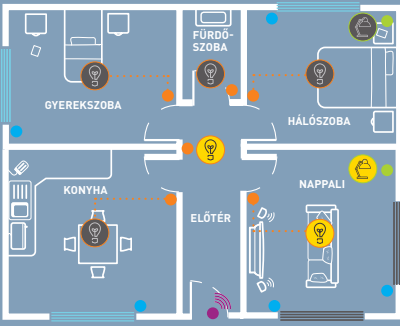

⌚ A rádió is bekapcsol a reggeli hírekkel

Valena Life/Allure Netatmo

kezdő csomag

Intelligens rendszer telepítéséhez nélkülözhetetlen a kezdő csomag megvásárlása.

TIPPEK FORGATÓKÖNYVEK LÉTREHOZÁSÁHOZ

Az alábbi forgatókönyv ötleteket a Home + Control applikáción keresztül konfigurálhatjuk és aktiválhatjuk. A telepített intelligens eszközök vezérlik a világítást, lámpákat, elektromos berendezéseket és redőnyöket.

“TÁVOZÁS” FORGATÓKÖNYV

Szerelje fel a vezeték nélküli főkapcsolót (Távozás/Érkezés funkcióval) a bejárati ajtóhoz közel. Az **alsó gomb** megnyomásával aktiválhatjuk a forgatókönyvet, melyet a Home+Control applikáción belül konfigurálhatunk.