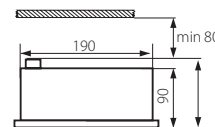

MERIL DLP-250-W

220-240V~
50/60Hz

3 x 0,5-2,5

IP
20

ERC

CE

Kanlux

MERIL DLP-50-W	26480	aluminium / aluminum / алюминий	max 35
MERIL DLP-250-W	26481		2 x max 35

PL
obudowa: blacha stalowa

GB
casing: steel sheet

RUS
корпус: листовая сталь / отражатель: алюминий