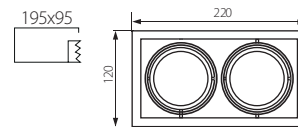

MERIL DLP-250-W

220-240V~
50/60Hz

3 x 0,5-2,5

IP
20

ERC

CE

Kanlux

MERIL DLP-50-W	26480	aluminium / aluminum / алюминий	max 35
MERIL DLP-250-W	26481		2 x max 35

PL
obudowa: blacha stalowa

GB
casing: steel sheet

RUS
корпус: листовая сталь / отражатель: алюминий