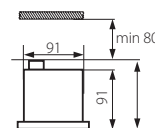

MERIL DLP-50-W