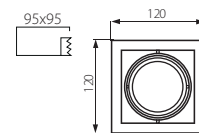

MERIL DLP-50-W