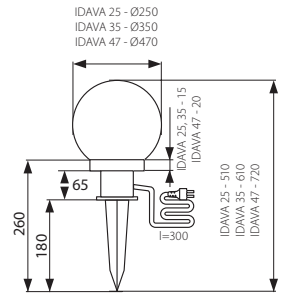

IDAVA IP44

IDAVA 25

IDAVA 35

IDAVA 47

220-240V~
50/60Hz

2 x 1mm²
300 cm

ERC

CE

Kanlux

[W]

IDAVA 25	23510	max 25
IDAVA 35	23511	max 40
IDAVA 47	23512	max 40

DE

weiß
Gehäuse, Glocke: Kunststoff

EN

white
casing, diffuser: plastic

FR

blanc
boîtier, vasque : plastique