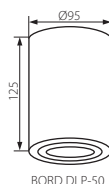

Sufitowa oprawa punktowa
Ceiling spotlight fixture
Светильник потолочный точечный

BORD DLP-50