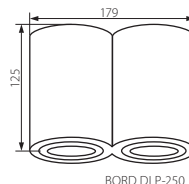

BORD DLP-250