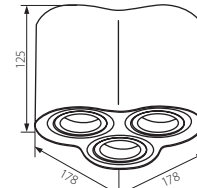

BORD DLP-350