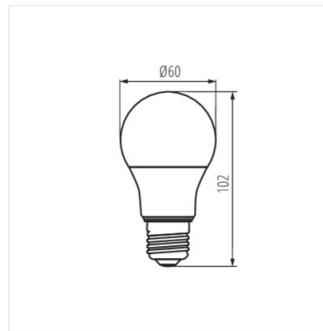

IQ-LED L A60 7,2W