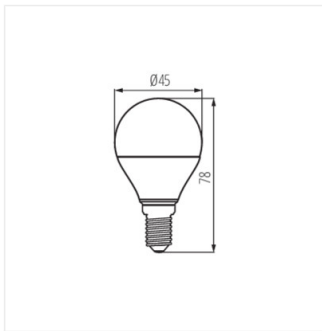

IQ-LED LIFE

LED fényforrás

IQ-LED L G45 4,2W