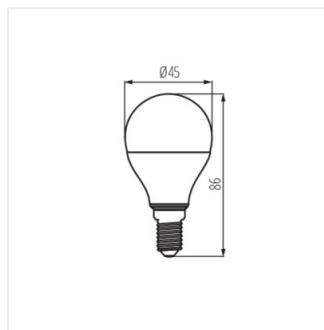

IQ-LED G45E14 7,2W