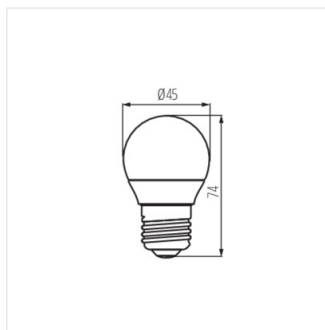

- Anyag: műanyag
- Búra anyaga: műanyag

IQ-LED G45

LED fényforrás

IQ-LED G45E14 4,2W

IQ-LED G45E27 4,2W

IQ-LED G45E14 7,2W

IQ-LED G45E27 7,2W

IQ-LED G45E14 4,2W