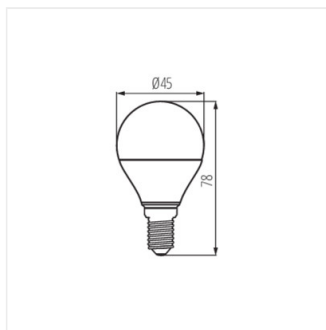

- Anyag: műanyag
- Búra anyaga: műanyag

IQ-LED G45

LED fényforrás

IQ-LED G45E14 4,2W

IQ-LED G45E27 4,2W

IQ-LED G45E14 7,2W

IQ-LED G45E27 7,2W

IQ-LED G45E14 4,2W