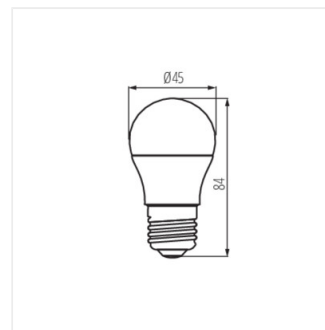

IQ-LED G45E27 7,2W