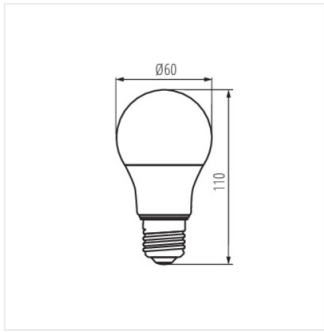

iQ LED

Kanlux

IQ-LEDDIM A60

LED fényforrás

IQ-LEDDIM A60 7,3W