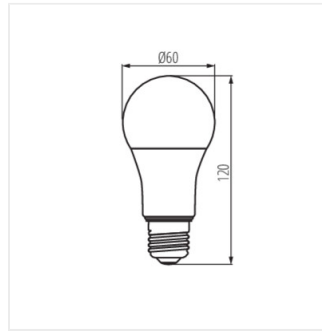

## IQ-LEDDIM A60

LED fényforrás

IQ-LEDDIM A60 7,3W

IQ-LEDDIM A60 10,5W

IQ-LEDDIM A60 13,6W