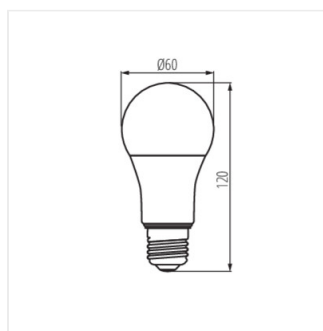

IQ-LED A60 13,5W

IQ-LED A60 13,5W