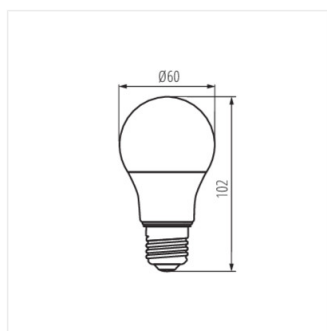

IQ-LED A60 7,2W

IQ-LED A60 7,2W