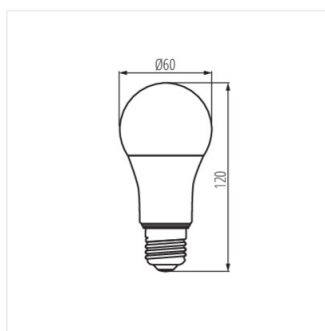

IQ-LED A60 9,6W

IQ-LED A60 9,6W