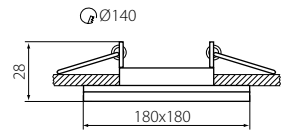

MORTA AR/ES L