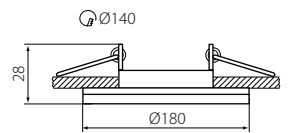

MORTA AR/ES O