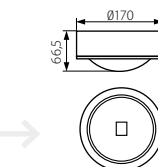

iTECH...ST