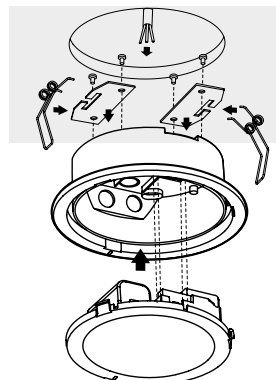

Kanlux

Kanlux

iTECH M2 302 M ST W	27380	2	3	245	✓	+	ZESTAW MON. P/T iTECH	25438	✓
iTECH M5 105 M ST W	27381	5	1	223	✓	+	ZESTAW MON. P/T iTECH	25438	✓
iTECH C1 302 M ST W	27382	2	3	215	✓	+	ZESTAW MON. P/T iTECH	25438	✓
iTECH F2 105 M ST W	27383	5	1	212	✓	+	ZESTAW MON. P/T iTECH	25438	✓

PL

biały
obudowa: tworzywo sztuczne

czas ładowania akumulatora 24h / oprawa posiada elektroniczne zabezpieczenie przed rozładowaniem akumulatora / oprawa awaryjna dwuzadaniowa, pracuje w trybie sieciowym i awaryjnym / czas pracy w trybie awaryjnym 1 lub 3 godziny / ST - test ręczny lub za pomocą zdalnego urządzenia testującego / Zestaw do montażu p/t iTECH

- czas pracy w trybie awaryjnym

EN

white
casing: plastic

RUS

белый