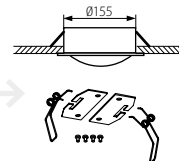

ZESTAW MONT. P/T iTECH