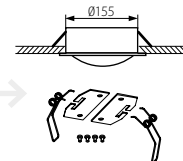

ZESTAW MONT. P/T iTECH