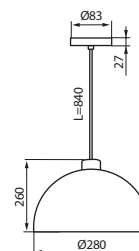

ETISSA / OGIVA

ETISSA D20 GR

OGIVA D35 GR

ETISSA D20 GR

OGIVA D35 GR

Kanlux

ETISSA D20 GR	27000
OGIVA D35 GR	27001

szary / grey / cipo

220-240V~
50/60Hz

(W)
max 40

CFL/GLS/LED

[mm²]
3 x 0,75-2,5

IP
20

ERC

CE

PL
obudowa: beton