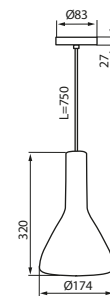

ETISSA / OGIVA

ETISSA D20 GR

OGIVA D35 GR

ETISSA D20 GR

OGIVA D35 GR

Kanlux

ETISSA D20 GR	27000
OGIVA D35 GR	27001

szary / grey / cipo

220-240V~
50/60Hz

(W)
max 40

CFL/GLS/LED

[mm²]
3 x 0,75-2,5

IP
20

ERC

CE

PL
obudowa: beton