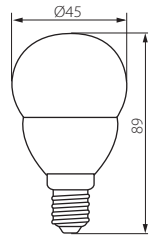

# BILO HI

BILO HI 8W E14

BILO HI 8W E27

BILO HI 8W E14

BILO HI 8W E27

**Kanlux**

BILO HI 8W E14-WW	26762	3000	E14	A+
BILO HI 8W E14-NW	26763	4000		
BILO HI 8W E27-WW	26764	3000	E27	A+
BILO HI 8W E27-NW	26765	4000		