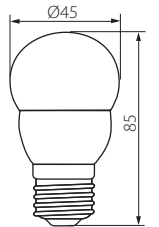

# BILO HI

BILO HI 8W E14

BILO HI 8W E27

BILO HI 8W E14

BILO HI 8W E27

**Kanlux**

BILO HI 8W E14-WW	26762	3000	E14	A+
BILO HI 8W E14-NW	26763	4000		
BILO HI 8W E27-WW	26764	3000	E27	A+
BILO HI 8W E27-NW	26765	4000		