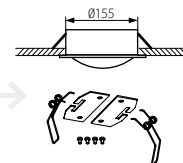

ZESTAW MONT. P/T iTECH