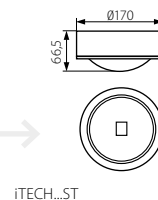

iTECH...ST