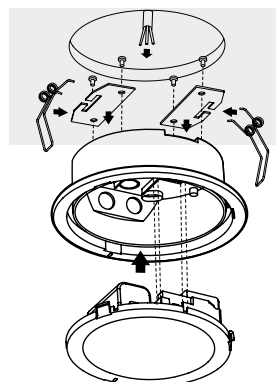

Kanlux

Kanlux

iTECH M2 302 M ST W	27380	2	3	245	✓	+	ZESTAW MON. P/T iTECH	25438	✓
iTECH M5 105 M ST W	27381	5	1	223	✓	+	ZESTAW MON. P/T iTECH	25438	✓
iTECH C1 302 M ST W	27382	2	3	215	✓	+	ZESTAW MON. P/T iTECH	25438	✓
iTECH F2 105 M ST W	27383	5	1	212	✓	+	ZESTAW MON. P/T iTECH	25438	✓

PL

biały
obudowa: tworzywo sztuczne

czas ładowania akumulatora 24h / oprawa posiada elektroniczne zabezpieczenie przed rozładowaniem akumulatora / oprawa awaryjna dwuzadaniowa, pracuje w trybie sieciowym i awaryjnym / czas pracy w trybie awaryjnym 1 lub 3 godziny / ST - test ręczny lub za pomocą zdalnego urządzenia testującego / Zestaw do montażu p/t iTECH

- czas pracy w trybie awaryjnym

EN

white
casing: plastic

RUS

белый